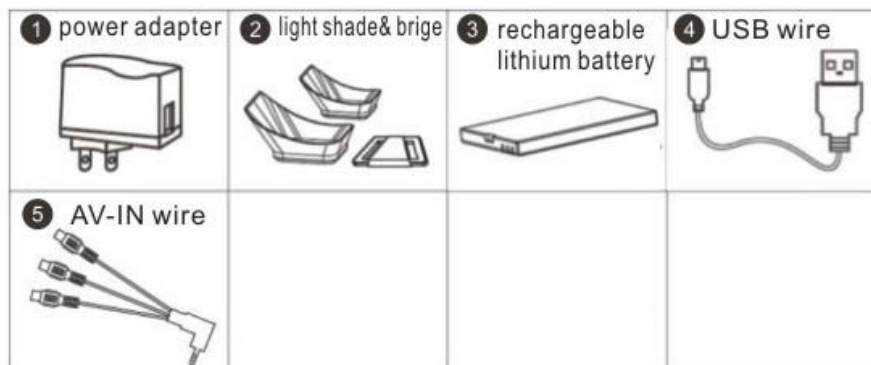

Схемы подключений к различным устройствам

Подключение к ТВ

Подключение к DVD/MP4-плеерам и т.д.

Подключение к ПК осуществляется с помощью кабеля, входящего в комплект поставки. Подключение к ПК позволяет копировать файлы в память устройства

Подключение внешних USB-устройств

Подзарядка аккумулятора. При полном заряде цвет индикатора сменится с красного на зеленый

Аксессуары

При вскрытии упаковки проверьте соответствие комплектации:

1. Адаптер переменного тока
2. Шторки и накладка на нос
3. Перезаряжаемая литиевая батарея
4. Кабель USB
5. Кабель AV-IN