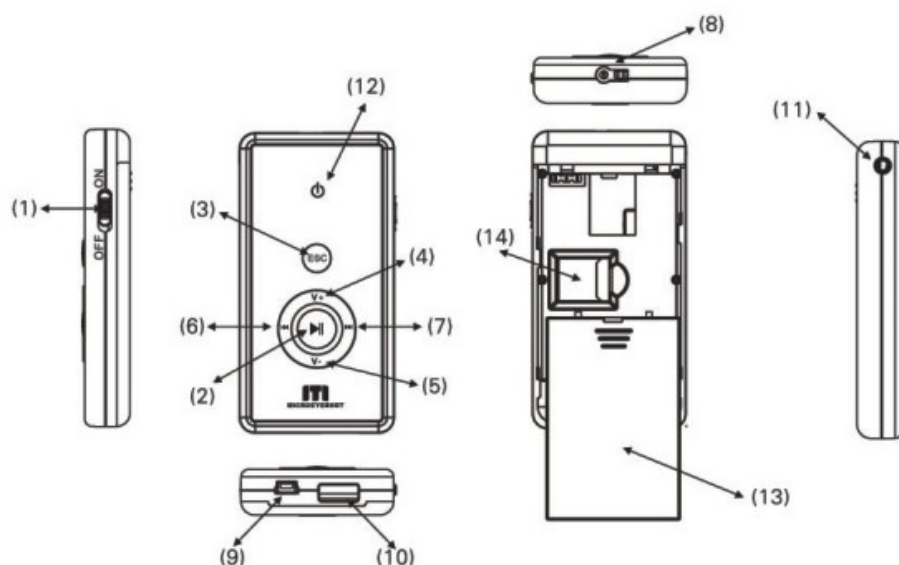

Технические характеристики:

Название модели	XMEN
Матрица	FLCOS
Виртуальный экран	72 дюйма
Видео вход	CVBS сигнал
Видео система	NTSC/PAL автопереключение
Аудио	Стерефоническое
Температура хранения/работы	-10-50/5-35 градусов Цельсия
Вес	Около 50 грамм

Плеер:

1. Переключатель питания
2. Воспроизведение/пауза
3. Возврат
4. Громкость +
5. Громкость –
6. Предыдущий файл
7. Следующий файл
8. Видео-очки/ AV-выход
9. Порт mini USB
10. Порт USB
11. AV-вход
12. Индикатор питания
13. Крышка отсека батареи
14. Слот карт micro SD