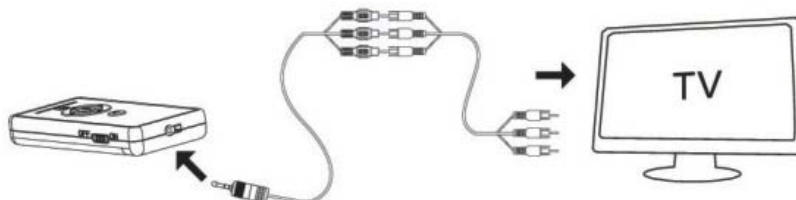

Громкость +/-

При просмотре видео и прослушивании аудио отвечает за увеличение/уменьшение громкости. Также позволяют осуществлять навигацию по меню

Возврат

Во время прослушивания аудио или просмотра видео нажмите кнопку «возврат» для выхода из режима воспроизведения. Кнопка отвечает за возврат в предыдущее меню

Схемы подключений к различным устройствам

Подключение к ТВ

Подключение к DVD/MP4-плеерам и т.д.

Подключение к ПК осуществляется с помощью кабеля, входящего в комплект поставки. Подключение к ПК позволяет копировать файлы в память устройства