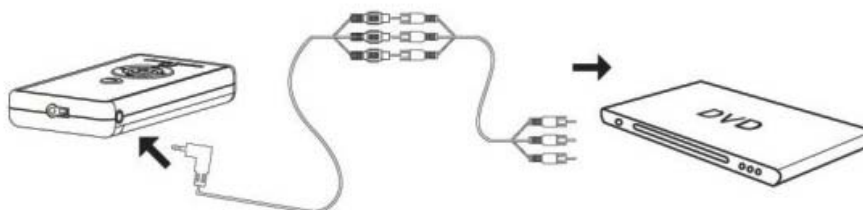

Громкость +/-

При просмотре видео и прослушивании аудио отвечает за увеличение/уменьшение громкости. Также позволяют осуществлять навигацию по меню

Возврат

Во время прослушивания аудио или просмотра видео нажмите кнопку «возврат» для выхода из режима воспроизведения. Кнопка отвечает за возврат в предыдущее меню

Схемы подключений к различным устройствам

Подключение к ТВ

Подключение к DVD/MP4-плеерам и т.д.

Подключение к ПК осуществляется с помощью кабеля, входящего в комплект поставки. Подключение к ПК позволяет копировать файлы в память устройства